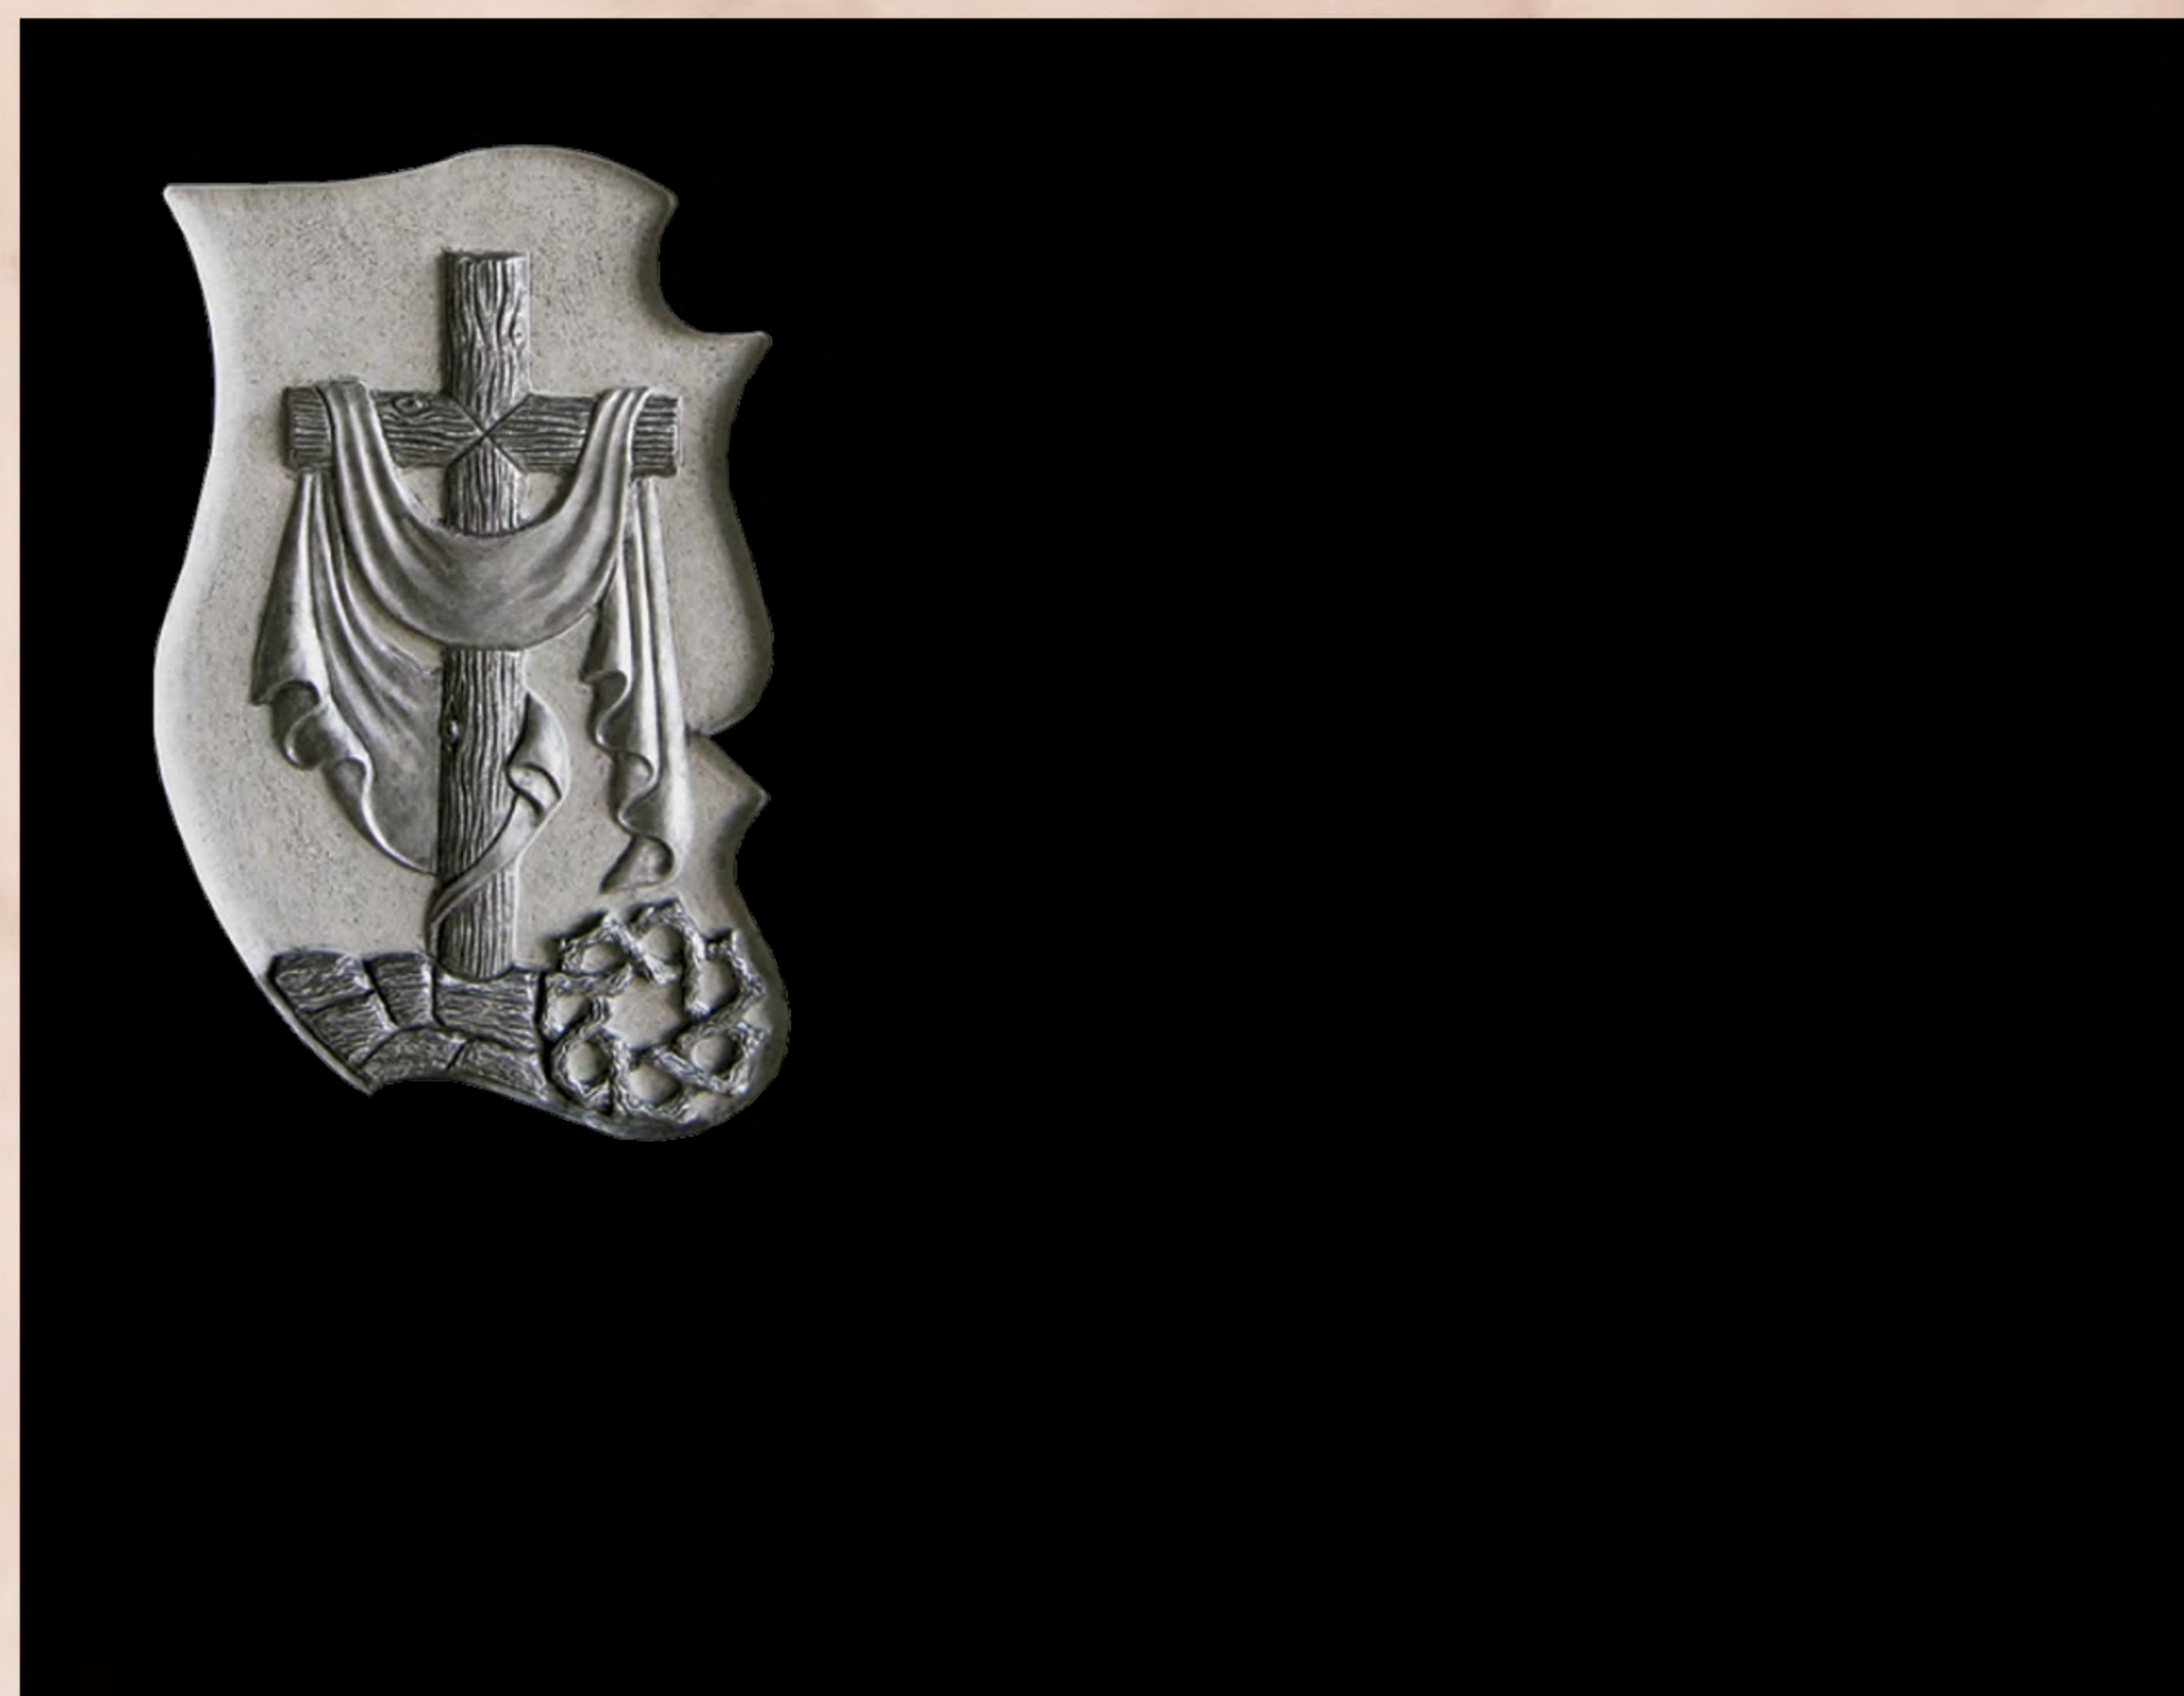

Modelo R 9

PVP: 1.690 €