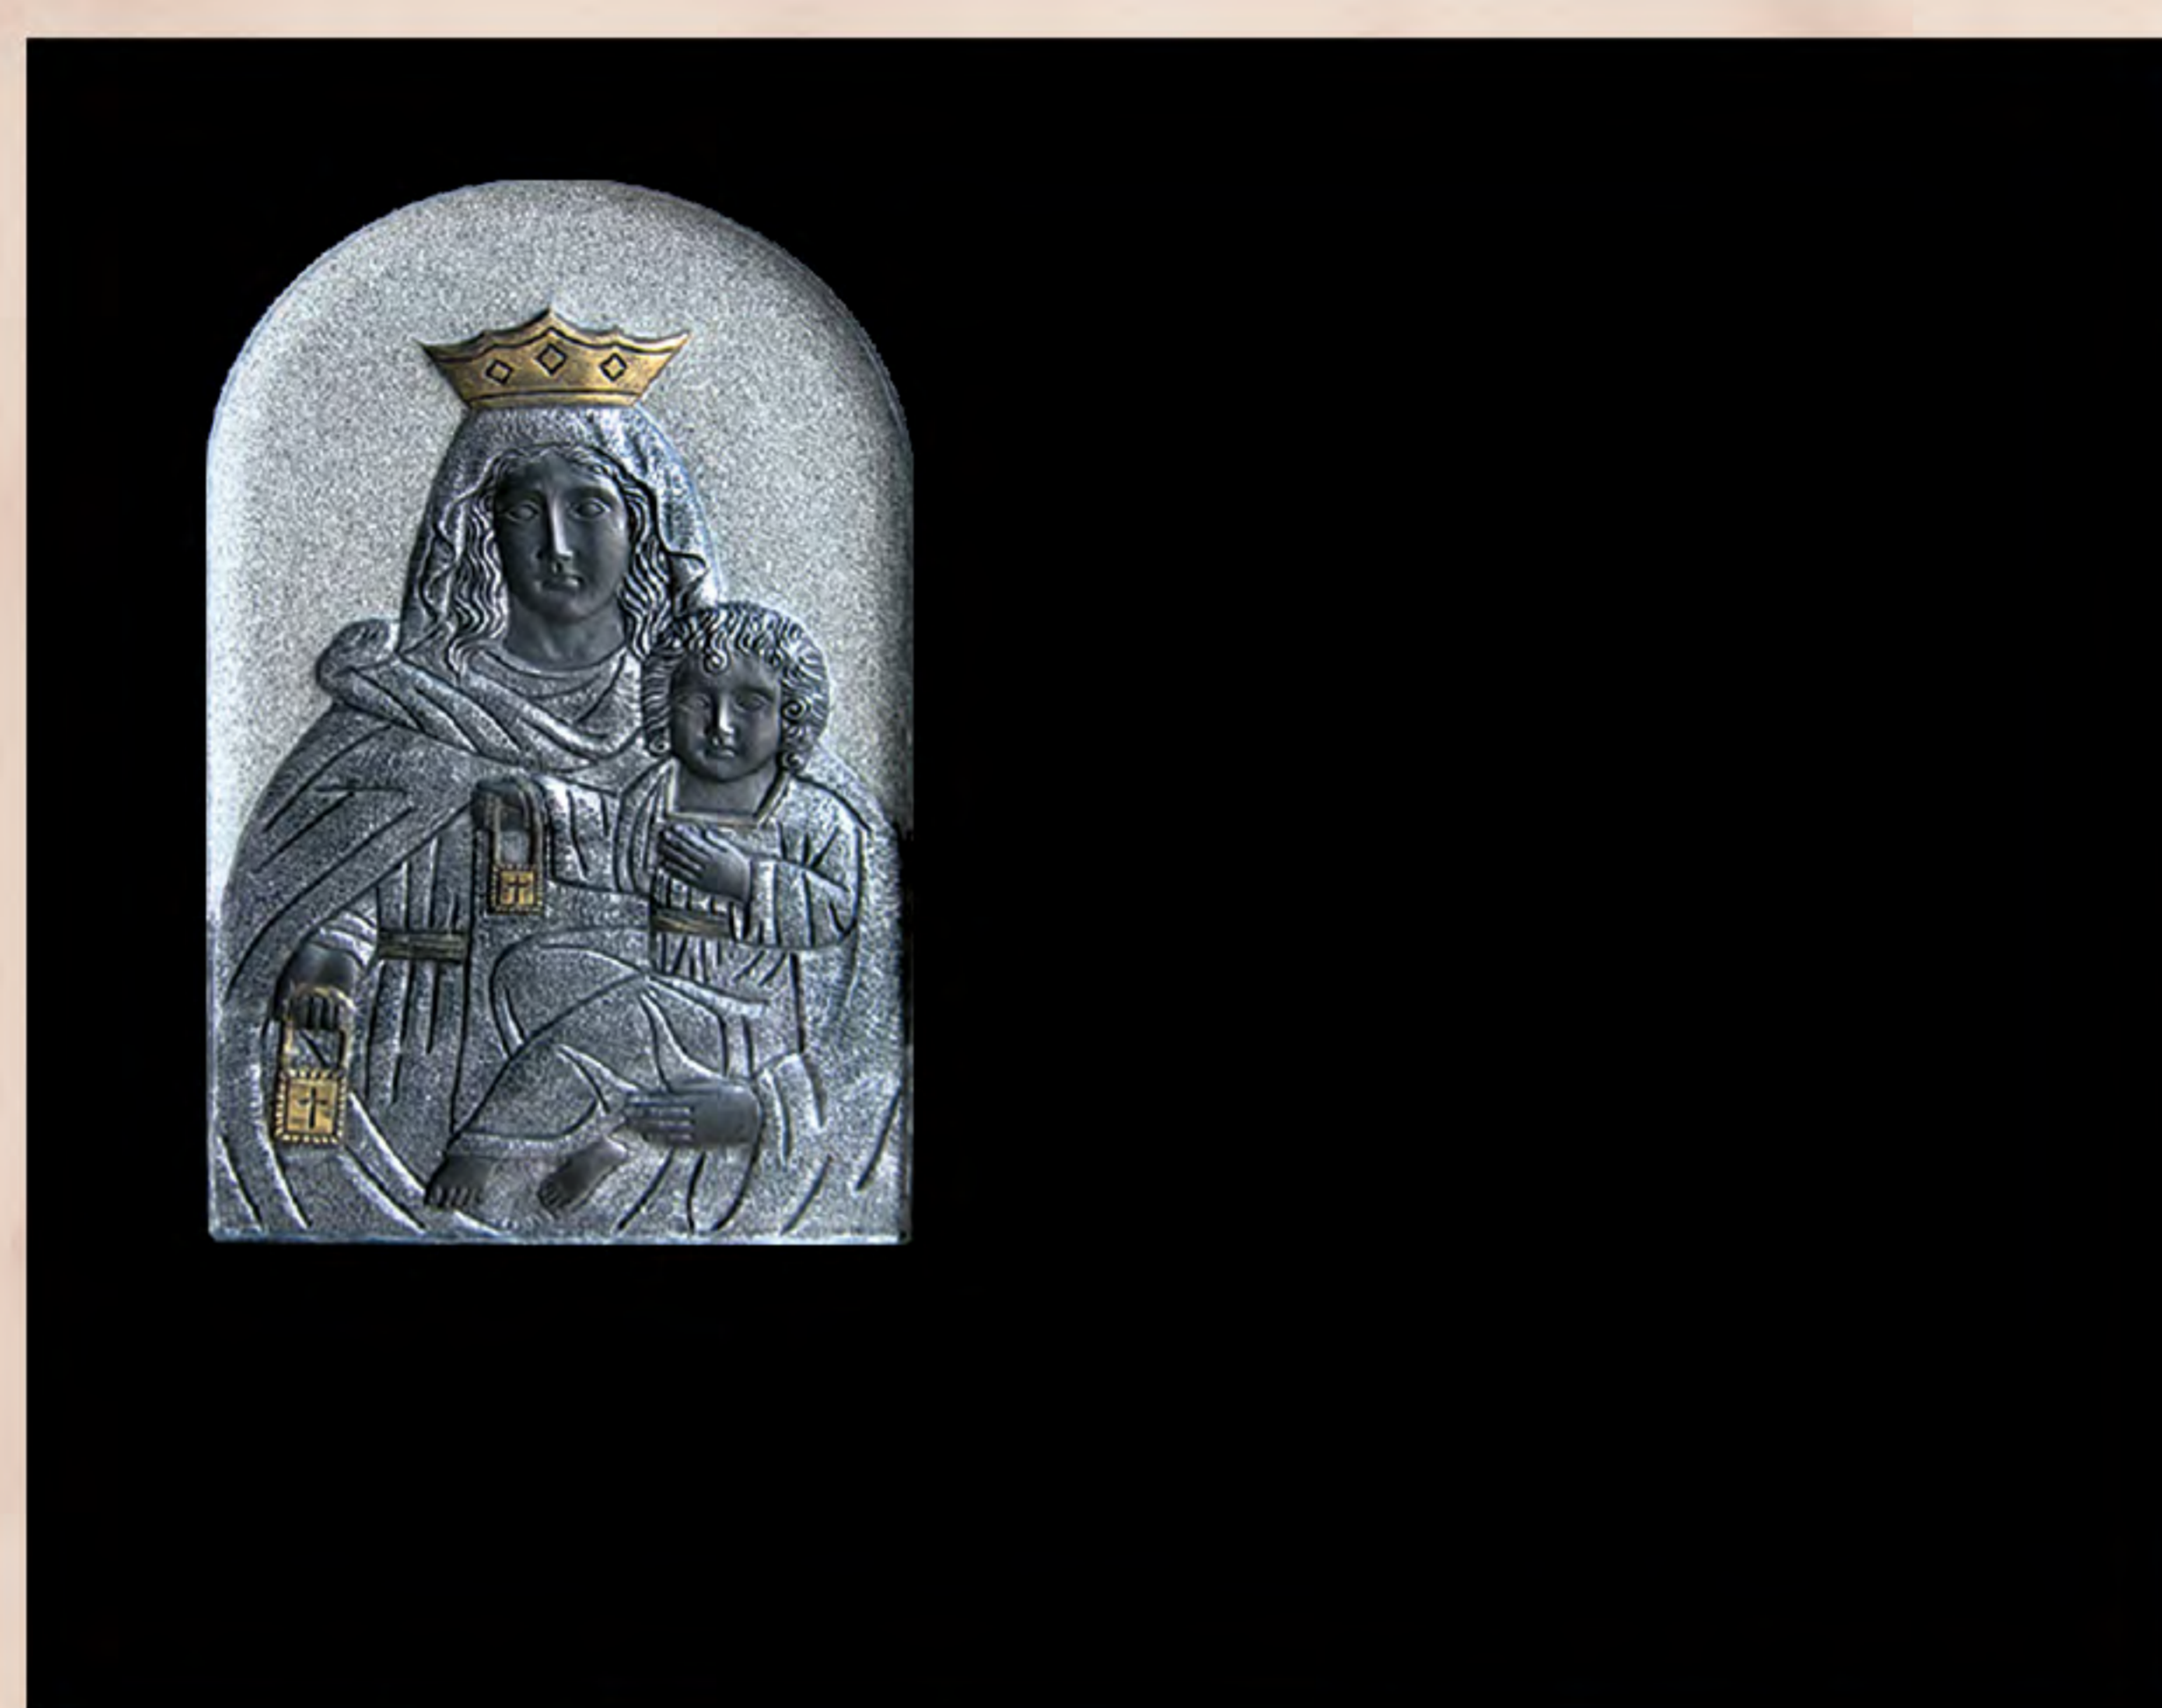

Cruces Relieve Incrustadas

Modelo 6200 PVP: 1.690 € 3cm

Modelo 6201 PVP: 1.690 € 3cm

Modelo 6212 PVP: 1.690 € 3cm

Relieves

Modelo R 1 PVP: 1.200 € 3cm

Modelo R 6 PVP: 1.200 € 3cm

Modelo R 8 PVP: 1.200 € 3cm